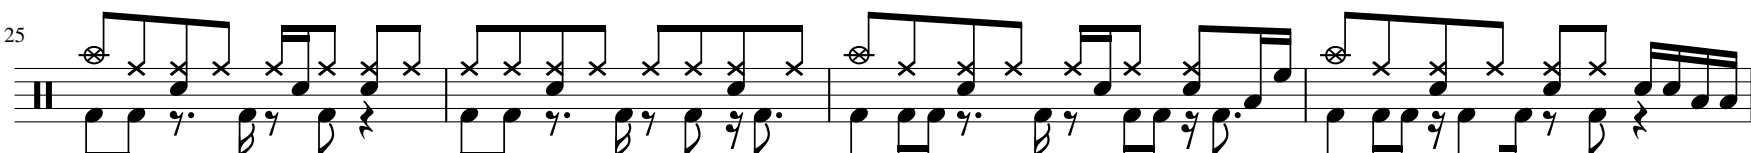

褪色

童党乐队

陈老师

♩ = 96

3

♩ = 192

45

49