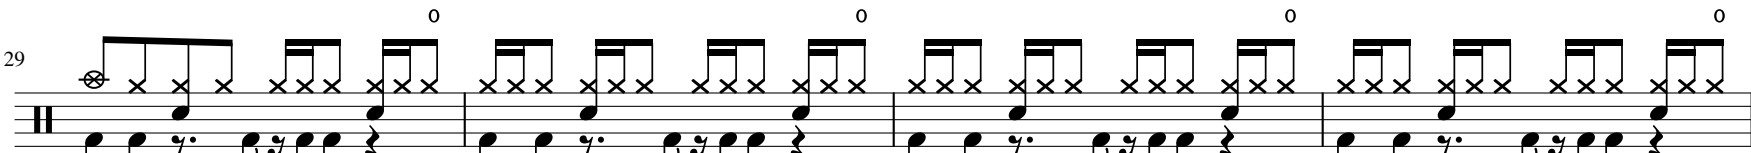

褪色

童党乐队

陈老师

♩ = 96

3

♩ = 192

45

49