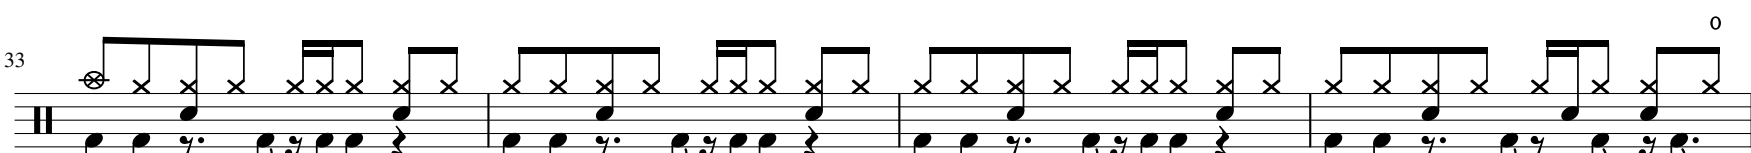

褪色

童党乐队

陈老师

♩ = 96

3

♩ = 192

45

49