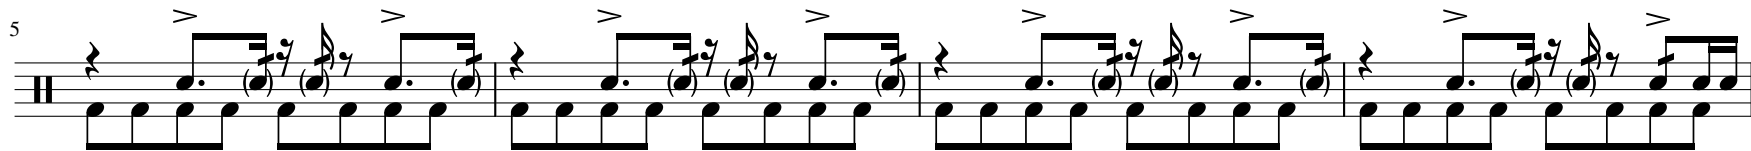

褪色

童党乐队

陈老师

♩ = 96

3

♩ = 192

45

49