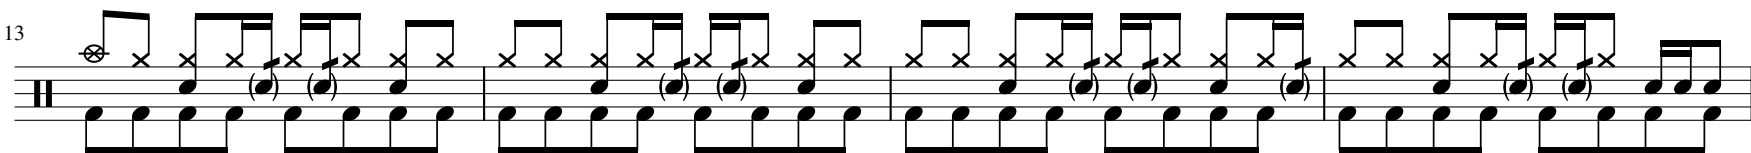

褪色

童党乐队

陈老师

♩ = 96

3

♩ = 192

45

49