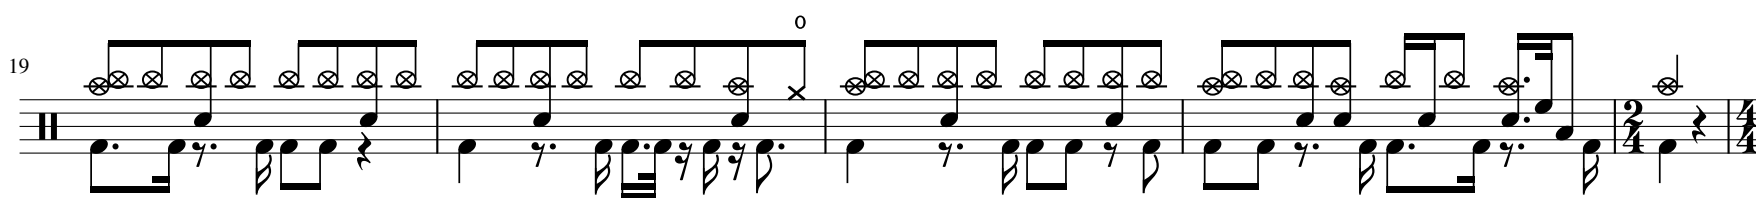

Intro&丑 『重制版』

草东没有派对

陈老师

♩ = 62.5

♩ = 125

50

54

58