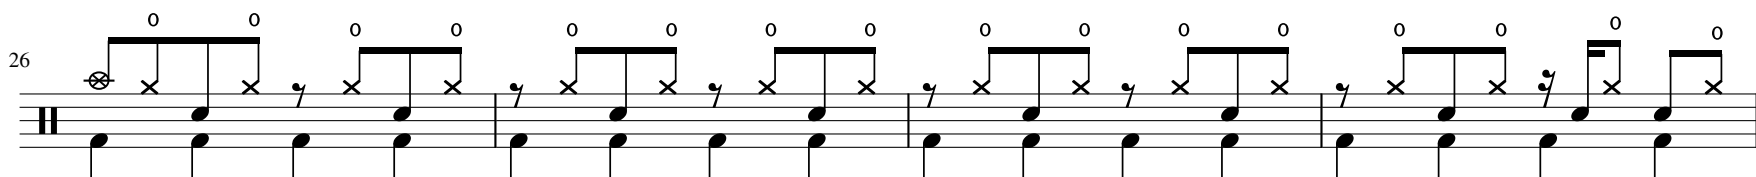

Intro&丑 『重制版』

草东没有派对

陈老师

♩ = 62.5

♩ = 125

50

54

58