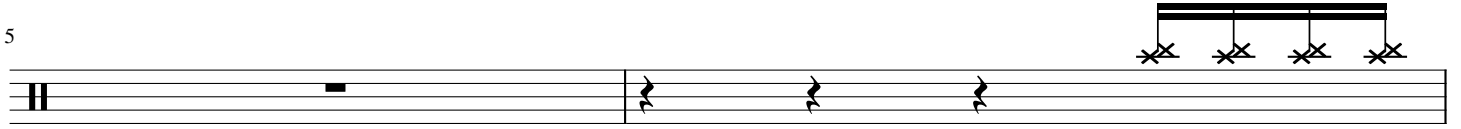

SHADOWS

制谱：阿嵩鼓谱

♩ = 90

34

37

40

43

46