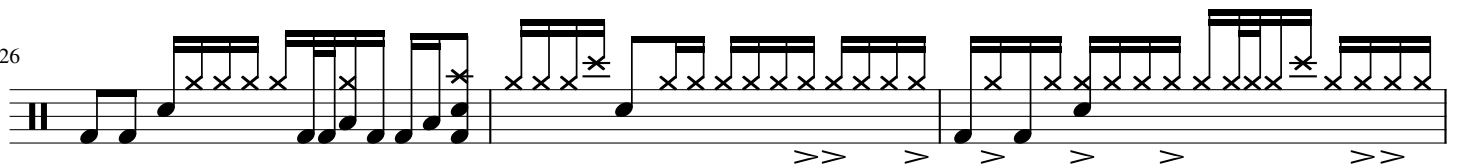

SHADOWS

制谱：阿嵩鼓谱

♩ = 90

34

37

40

43

46