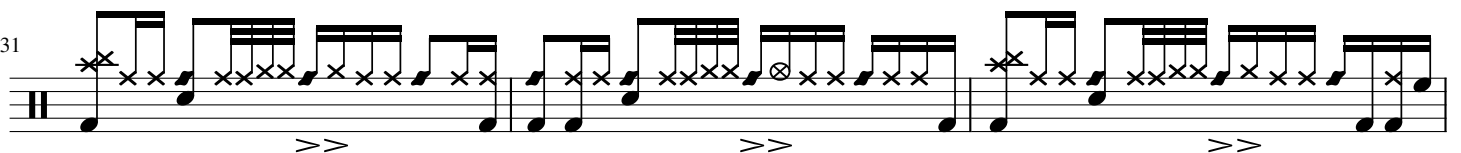

SHADOWS

制谱：阿嵩鼓谱

♩ = 90

34

37

40

43

46