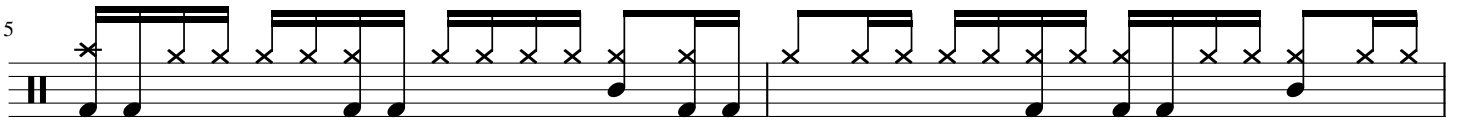

TAKE ME BACK

制谱：阿嵩鼓谱

♩ = 90

25

27

29

31

33