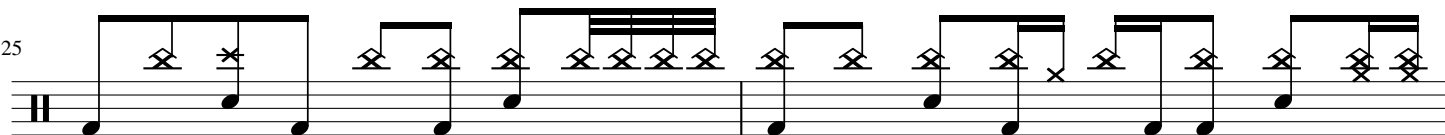

Hold on

制谱：阿嵩鼓谱

♩ = 140.5

5

9

13

17

21

24

25

27

29