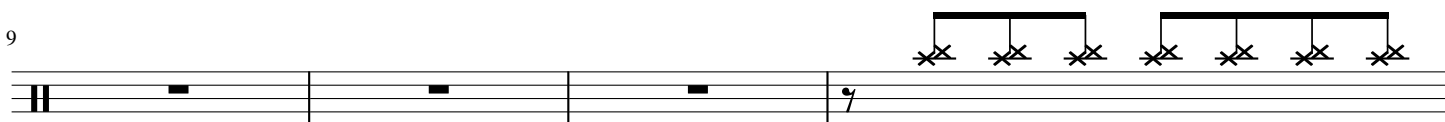

# Hold on

制谱：阿嵩鼓谱

♩ = 140.5

5

9

13

17

21