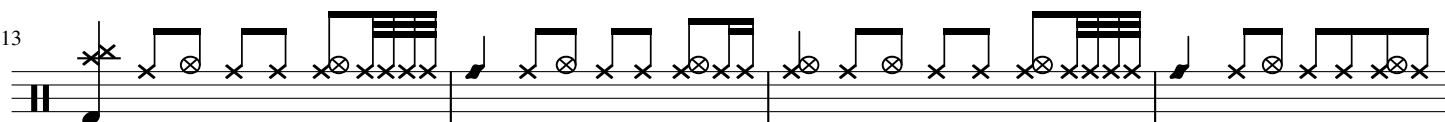

# Hold on

制谱：阿嵩鼓谱

♩ = 140.5

5

9

13

17

21